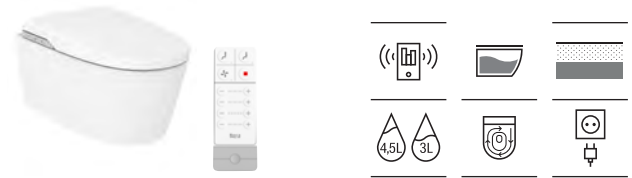

Todos los productos cumplen la normativa: EN 1717

In-Wash® con In-tank®

In-Wash® Insignia con In-tank®

Adosado a pared

Inodoro a suelo con tanque integrado de doble descarga 4,5/3l. Roca Rimless® Vortex. Esmalte Supraglaze® **A803105001** € 3.363,00

Adosado a pared

Inodoro a suelo con tanque integrado de doble descarga 4,5/3 litros. Roca Rimless® Vortex. Esmalte Supraglaze® **A803095001** € 2.803,00

In-Wash® Inspira con In-tank®

Suspendido

Inodoro suspendido con tanque integrado de doble descarga 4,5/3 litros. Roca Rimless® Vortex. Esmalte Supraglaze® **A803094001** € 2.803,00