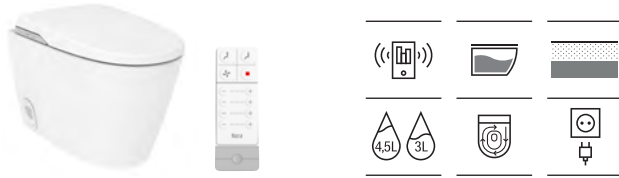

In-Wash® con In-tank®

In-Wash® Insignia con In-tank®

Adosado a pared

Inodoro a suelo con tanque integrado de doble descarga 4,5/3l. Roca Rimless® Vortex. Esmalte Supraglaze® **A803105001** € 3.363,00